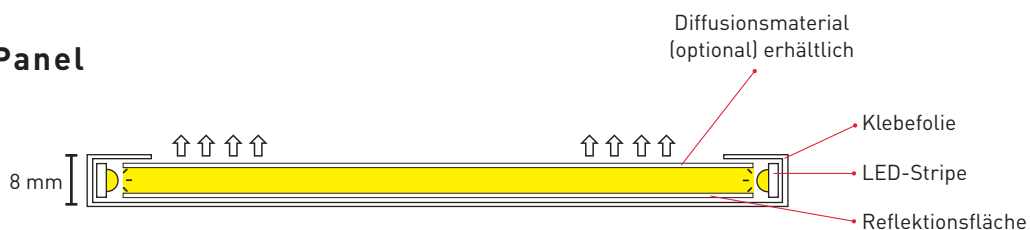

WOW: unsagbar hell!

	SlimPanel	FlatPanel
Formate	bis 1200 x 2000 mm	bis 1200 x 2000 mm
Rahmen	Blech abgeklebt	Aluminium
Rahmen wechselbar	nein	ja
Einbautiefe	8 mm	14,5 mm
Lichteinspeisung	1 oder 2 Seiten möglich	1 oder 2 Seiten möglich
RGB-Steuerung	ja (11 mm Bautiefe)	ja
Wartungsfrei	ja	ja
Lichtfarbe	5.400 - 6.500 Kelvin	5.400 - 6.500 Kelvin
Leistung pro Meter	15,4 / 19,2 Watt	28,8 Watt
Diffusionsmaterial	ja (9 mm Bautiefe)	nein

* andere Lichtfarben auf Anfrage

* andere Formate (FlatPanel) auf Anfrage

* Fertigungstoleranzen können auftreten

Heller als bisher!

Dank neuer Lichttechnik ermöglichen FlatPanel und SlimPanel eine strahlende Helligkeit. Es ist gelungen, eine gleichmäßige Lichtstreuung über die gesamte Fläche zu erreichen. Dadurch entstehen deutlich abgegrenzte Lichträume, die den Blick des Betrachters magisch anziehen. Jeder Gegenstand in diesem Lichtraum erhält automatisch ein Höchstmaß an Aufmerksamkeit.

Die hochwertige LED-Beleuchtung ist auf Anfrage komfortabel dimmbar und auch stimmungsvolle Effekte können durch variable Farbsteuerung im RGB-Modus erzielt werden.

FlatPanel

SlimPanel