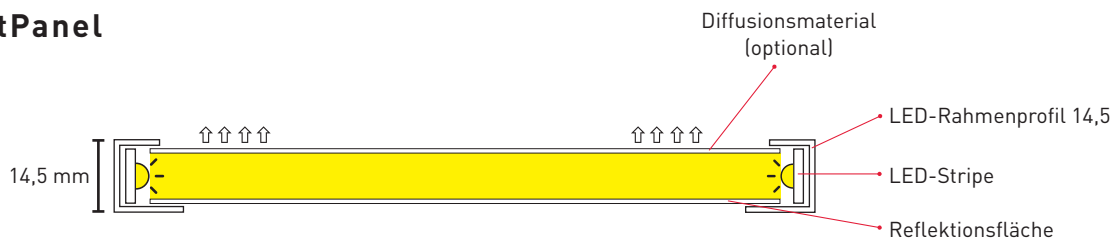

WOW: unsagbar hell!

	SlimPanel	FlatPanel
Formate	bis 1200 x 2000 mm	bis 1200 x 2000 mm
Rahmen	Blech abgeklebt	Aluminium
Rahmen wechselbar	nein	ja
Einbautiefe	8 mm	14,5 mm
Lichteinspeisung	1 oder 2 Seiten möglich	1 oder 2 Seiten möglich
RGB-Steuerung	ja (11 mm Bautiefe)	ja
Wartungsfrei	ja	ja
Lichtfarbe	5.400 - 6.500 Kelvin	5.400 - 6.500 Kelvin
Leistung pro Meter	15,4 / 19,2 Watt	28,8 Watt
Diffusionsmaterial	ja (9 mm Bautiefe)	nein

* andere Lichtfarben auf Anfrage

* andere Formate (FlatPanel) auf Anfrage

* Fertigungstoleranzen können auftreten

Heller als bisher!

Dank neuer Lichttechnik ermöglichen FlatPanel und SlimPanel eine strahlende Helligkeit. Es ist gelungen, eine gleichmäßige Lichtstreuung über die gesamte Fläche zu erreichen. Dadurch entstehen deutlich abgegrenzte Lichträume, die den Blick des Betrachters magisch anziehen. Jeder Gegenstand in diesem Lichtraum erhält automatisch ein Höchstmaß an Aufmerksamkeit.

Die hochwertige LED-Beleuchtung ist auf Anfrage komfortabel dimmbar und auch stimmungsvolle Effekte können durch variable Farbsteuerung im RGB-Modus erzielt werden.

FlatPanel

SlimPanel