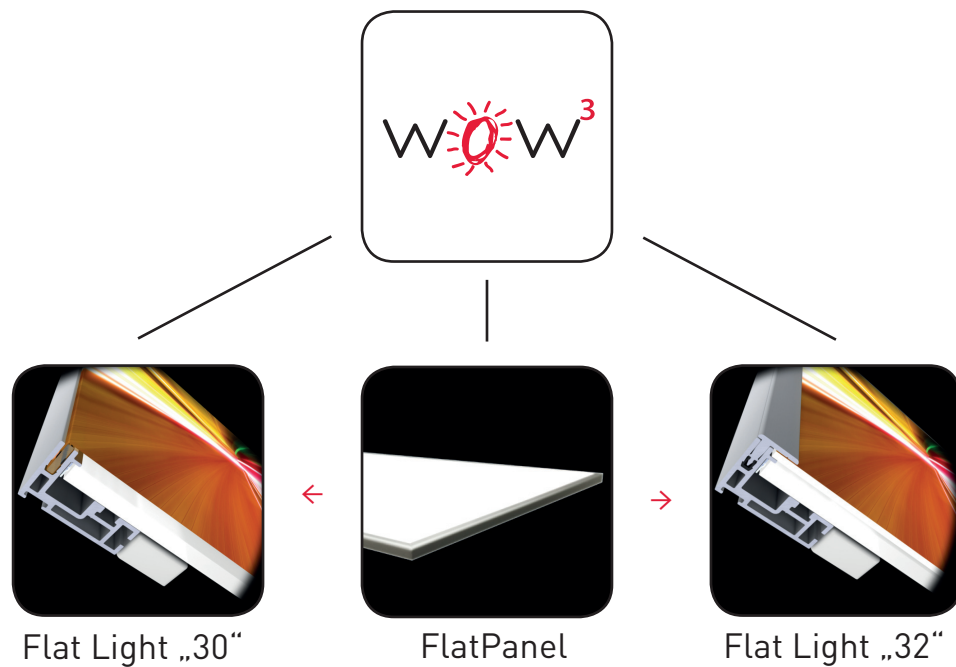

WOW: unsagbar hell!

	SlimPanel	FlatPanel
Formate	bis 1200 x 2000 mm	bis 1200 x 2000 mm
Rahmen	Blech abgeklebt	Aluminium
Rahmen wechselbar	nein	ja
Einbautiefe	8 mm	14,5 mm
Lichteinspeisung	1 oder 2 Seiten möglich	1 oder 2 Seiten möglich
RGB-Steuerung	ja (11 mm Bautiefe)	ja
Wartungsfrei	ja	ja
Lichtfarbe	5.400 - 6.500 Kelvin	5.400 - 6.500 Kelvin
Leistung pro Meter	15,4 / 19,2 Watt	28,8 Watt
Diffusionsmaterial	ja (9 mm Bautiefe)	nein

* andere Lichtfarben auf Anfrage

* andere Formate (FlatPanel) auf Anfrage

* Fertigungstoleranzen können auftreten

Heller als bisher!

Dank neuer Lichttechnik ermöglichen FlatPanel und SlimPanel eine strahlende Helligkeit. Es ist gelungen, eine gleichmäßige Lichtstreuung über die gesamte Fläche zu erreichen. Dadurch entstehen deutlich abgegrenzte Lichträume, die den Blick des Betrachters magisch anziehen. Jeder Gegenstand in diesem Lichtraum erhält automatisch ein Höchstmaß an Aufmerksamkeit.

Die hochwertige LED-Beleuchtung ist auf Anfrage komfortabel dimmbar und auch stimmungsvolle Effekte können durch variable Farbsteuerung im RGB-Modus erzielt werden.

FlatPanel

SlimPanel

WOW: Technisch einfach!

Technik die begeistert!

Nur 8 mm oder 14,5 mm Bautiefe und besonders hell.
Beleuchten oder hinterleuchten Sie Flächen an denen vorher kein Platz war. Beide Beleuchtungsscheiben lassen sich auch problemlos in diversen Rahmenprofilen einsetzen.